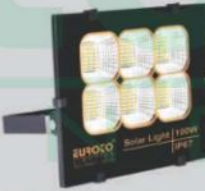

SOLAR - 64

LED **100W**
Đèn: L277 x W75 x H227
Cảm biến ánh sáng
BNL: 6V - 20W (L350 x H350)
Pin dự trữ: 20AH
2.680.000đ ○●

SOLAR - 65

LED **200W**
Đèn: L310 x W85 x H280
Cảm biến ánh sáng
BNL: 6V - 30W (L350 x H530)
Pin dự trữ: 30AH
3.600.000đ ○●