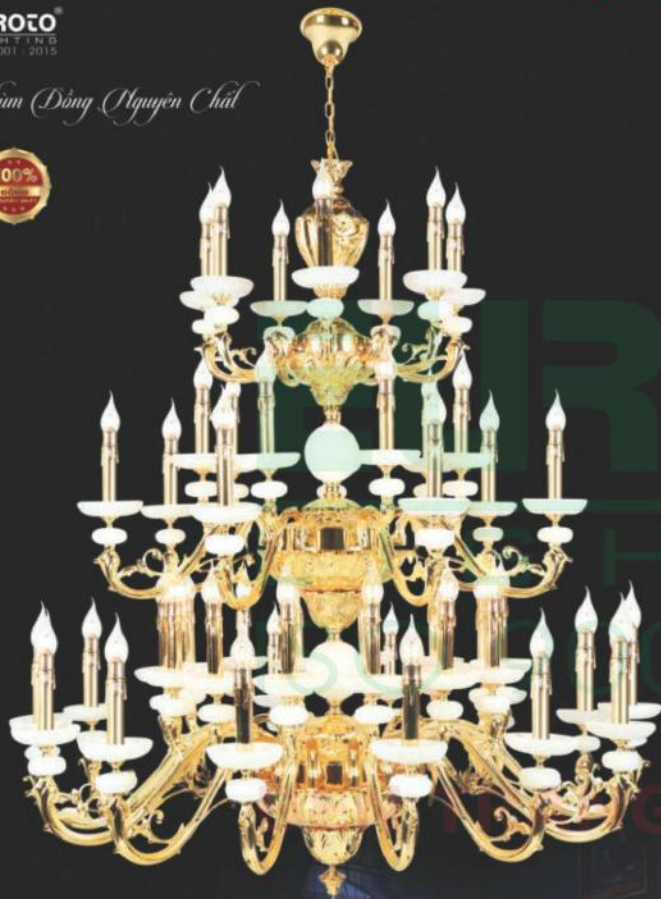

Chùm Đèn Nguyễn Chất

CD-345/49
Ø1130 x H1290 + 500
E14 x 49
Đồng Nguyên Chất - Xi Vàng
Chao Đá Bạch Ngọc Thiên Nhiên
118.000.000đ