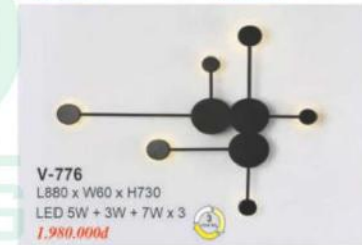

Đèn vách LED

CÓ THỂ XOAY 180°
CHUYỂN ĐỔI NHIỀU
KIỂU DẠNG THEO Ý MUỐN

Đèn vách LED có thể gắn vách hoặc trần