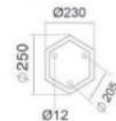

TRU 327
L650 x H3300
E27 x 3
6.880.000đ

TRU 328
L650 x H3300
E27 x 4
7.900.000đ