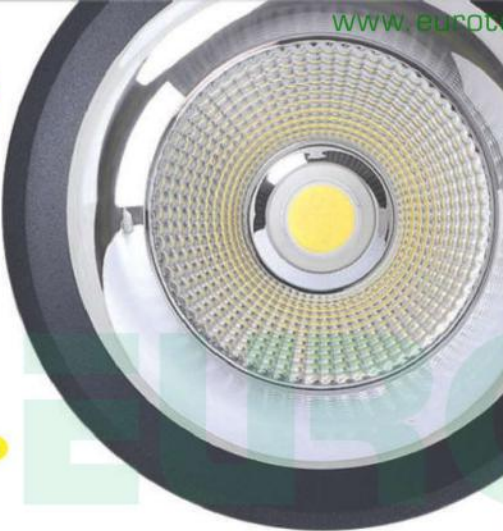

Thông số kỹ thuật

- Chip led: Bridgelux USA
- Power: COB 10W - 30W
- Lumen - 90/W
- Beam Angel - 45°
- Chỉ số hoàn màu: CRI - RA > 90
- Color: 3000k - 4000k - 6500k
- Material: Aluminum + Glass
- IP: 54
- AC: 85 -> 265V
- Tuổi thọ: 40.000 H

Ánh Sáng: 3000K - 4000K - 6500K

Sử dụng tránh nơi ẩm ướt