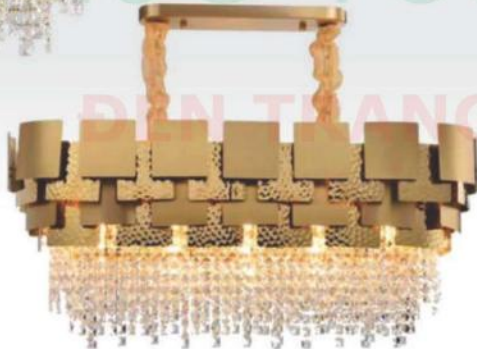

CFL-128
L900 x W300 x H400
E14 x 10
11.800.000đ