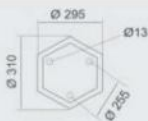

OUTDOOR LED LIGHT SERIES

TD-176

H1180

H1450

H850

TRU 312
L800 x H4000
E27 x 4
15.680.000đ

TRU 313
L800 x H4000
E27 x 5
17.550.000đ

TRU 311
L800 x H4000
E27 x 3
13.850.000đ

Ø250

TRU - 314
Ø800 x H3400
E27 x 3
7.950.000đ

TRU - 315
Ø800 x H3400
E27 x 4
8.990.000đ

TRU - 316
Ø800 x H3400
E27 x 5
10.030.000đ

TRU - 317
Ø850 x H4000
E27 x 3
11.600.000đ

TRU - 318
Ø850 x H4000
E27 x 4
12.760.000đ

TRU - 319
Ø850 x H4000
E27 x 5
13.920.000đ

Ø300

ĐÈN TRANG TRÍ CAO CẤP