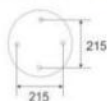

TRỤ 081

Ø600 x H3000
AC 85 - 265V
Chip Bridgelux USA - 30W
13.100.000đ ○ ●