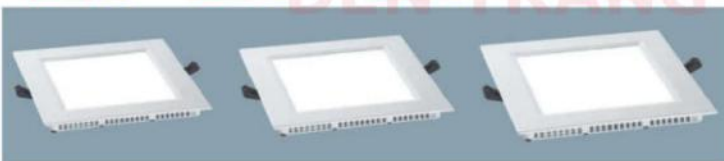

LA-415 SMD 15W Ø195 ⌀ Ø175 300.000đ	LA-416 SMD 18W Ø225 ⌀ Ø200 345.000đ	LA-417 SMD 24W Ø300 ⌀ Ø280 480.000đ