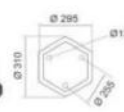

TRU 301
L800 x H4000
E27 x 2
12.350.000đ