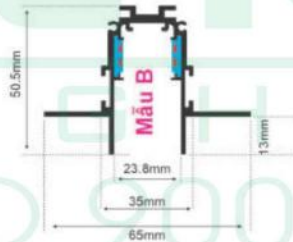

THANH RAY NAM CHÂM NỔI

1M 530.000đ
1.5M 795.000đ
2M 1.060.000đ
3M 1.590.000đ
Độ dày 2mm