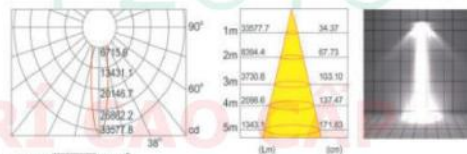

DÒNG SERIES FA RAY ĐẲNG CẤP

FR-131
LED COB 12W
Ø 70 x H150
680.000đ

FR-132
LED COB 20W
Ø 100 x H250
1.150.000đ

FR-133
LED COB 30W
Ø 100 x H250
1.330.000đ

FR-134
LED COB 50W
Ø 100 x H250
Có quạt tản nhiệt
1.890.000đ

FR-135
LED COB 12W
Ø 70 x H150
680.000đ

FR-136
LED COB 20W
Ø 100 x H250
1.150.000đ

FR-137
LED COB 30W
Ø 100 x H250
1.330.000đ

FR-138
LED COB 50W
Ø 100 x H250
Có quạt tản nhiệt
1.890.000đ

Thông số kỹ thuật

- Chip led: Cree - USA
- Power: COB 12w - 50w
- Lumen - 90W
- Bean Angel - 24°
- Chỉ số hoàn màu: CRI - RA ≥ 90
- Color: 3000k - 4000k - 5000k - 6500k
- Material: Aluminum + ABS
- IP: 20
- AC: 90 - 265V
- Tuổi thọ: 50.000 H

CREE
CHIP LED MỸ - SỐ 1 THẾ GIỚI

Thông số chiếu sáng

Công suất	Phạm vi chiếu sáng thích hợp
3W	1m - 3m
5W-7W	1m - 5m
10W-15W	1m - 7m
18W-20W	1m - 8m
24W-30W	1m - 10m
50W	1m - 15m

⚠ Lưu ý: IP20 Không sử dụng ngoài trời, nơi ẩm ướt

DÒNG SERIES FA RAY ĐẲNG CẤP

FR-251
LED COB 12W
Ø 70 x H150
680.000đ

FR-252
LED COB 20W
Ø 100 x H250
1.150.000đ

FR-253
LED COB 30W
Ø 100 x H250
1.330.000đ

FR-254
LED COB 50W
Ø 100 x H250
Có quạt tản nhiệt
1.890.000đ

COB 30W 24°

COB 30W 38°

COB 30W 60°

Thông số kỹ thuật

- Chip led: Cree - USA
- Power: COB 12w - 50w
- Lumen - 90W
- Bean Angel - 38°
- Chỉ số hoàn màu: CRI - RA ≥ 90
- Color: 3000k - 4000k - 5000k - 6500k
- Material: Aluminum + ABS
- IP: 20
- AC: 90 - 265V
- Tuổi thọ: 50.000 H

CREE
CHIP LED MỸ - SỐ 1 THẾ GIỚI

Thông số chiếu sáng

Công suất	Phạm vi chiếu sáng thích hợp
3W	1m - 3m
5W-7W	1m - 5m
10W-15W	1m - 7m
18W-20W	1m - 8m
24W-30W	1m - 10m
50W	1m - 15m

⚠ Lưu ý: IP20 Không sử dụng ngoài trời, nơi ẩm ướt