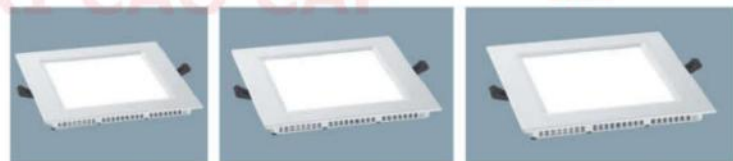

LA-428 SMD 12W Ø175 ⌀ Ø150 280.000đ	LA-429 SMD 15W Ø195 ⌀ Ø175 350.000đ	LA-430 SMD 18W Ø225 ⌀ Ø200 410.000đ