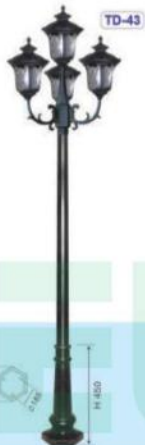

**TRU 018**  
Ø 800 x H2900  
7.560.000đ

**TRU 015**  
Ø 800 x H3000 - E27  
8.650.000đ

**TRU 019**  
Ø 800 x H3000  
8.440.000đ

**TRU 020**  
Ø 800 x H2900  
8.320.000đ

**TRU 016**  
Ø 800 x H3000 - E27  
9.580.000đ