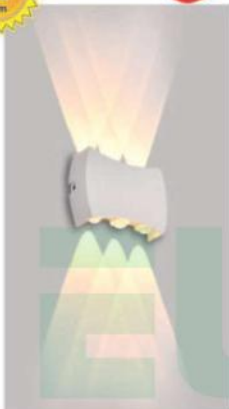

**CN-184**  
L180 x W40 x H100 - 6 x 1W  
**750.000đ**

**CN-188**  
L180 x W40 x H100 - 6 x 1W  
**750.000đ**

**CN-243**  
L155 x W45 x H80 - 1W x 3  
**520.000đ**

Có thể sử dụng ngoài trời

**CN-291**  
L130 x W40 x H80  
LED 1W x 4 - Bridgelux  
590.000đ