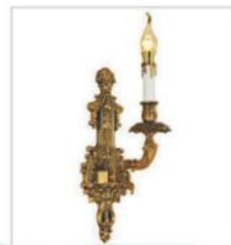

VC-047
L120 x W220 x H380
E14 x 1
1.300.000đ