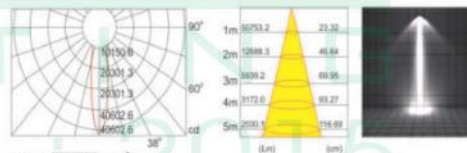

COB 30W 24°

COB 30W 38°