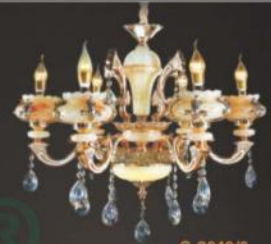

C-2049/6
Ø 750 x H700 - E14
5.900.000đ