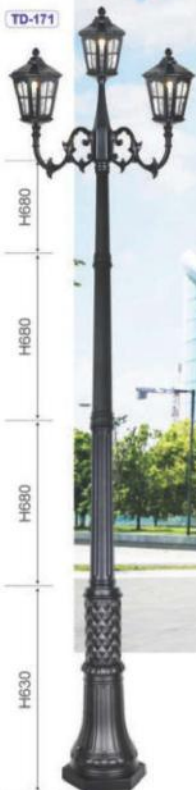

TD-171

TRU 305
L800 x H3400
E27 x 3
9.080.000đ