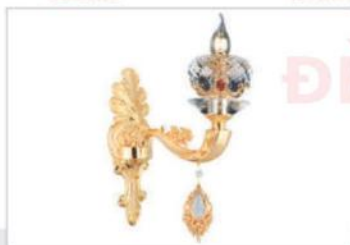

V-851
L200 x H350
E14 - Crystal K9
2.800.000đ