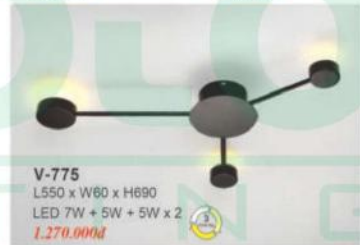

Đèn vách LED

CÓ THỂ XOAY 180°
CHUYỂN ĐỔI NHIỀU
KIỂU DẠNG THEO Ý MUỐN

Đèn vách LED có thể gắn vách hoặc trần