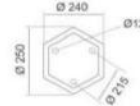

TRỤ 336
L660 x H3000
E27 x 2
6.150.000đ