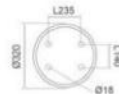

**TRU 286**  
L850 x H3900  
E27 x 4  
*17.350.000đ*

**TRU 287**  
L850 x H3900  
E27 x 5  
*19.280.000đ*

TD-124

H2000

H1180

**TRU 288**  
L800 x H4000  
E27 x 3  
**13.460.000đ**

**TRU 289**  
L800 x H4000  
E27 x 4  
**15.250.000đ**