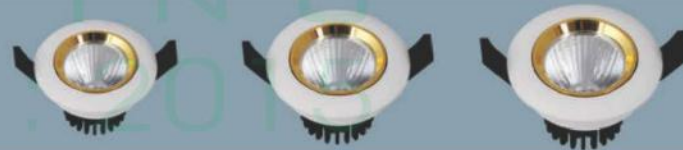

**LA-305**

SMD 5730 - 6W x 2  
Ø100 Ⓢ Ø70  
230.000đ ○○

**LA-285**

SMD 5730 - 9W  
Ø120 Ⓢ Ø90  
280.000đ ○○

**LA-286**

SMD 5730 - 12W  
Ø160 Ⓢ Ø120  
340.000đ ○○

**LA-381**

COB 7W  
Ø90 x H50 Ⓢ Ø70  
350.000đ ○○