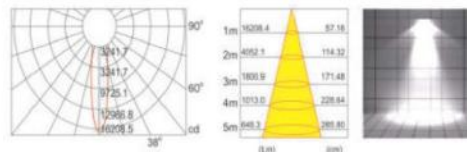

Thông số kỹ thuật

- Chip led: Cree - USA
- Power: COB 12w - 50w
- Lumen - 90W
- Bean Angel - 38°
- Chỉ số hoàn màu: CRI - RA ≥ 90
- Color: 3000k - 4000k - 5000k - 6500k
- Material: Aluminum + ABS
- IP: 20
- AC: 90 - 265V
- Tuổi thọ: 50.000 H

CREE
CHIP LED MỸ - SỐ 1 THẾ GIỚI

Thông số chiếu sáng

Công suất	Phạm vi chiếu sáng thích hợp
3W	1m - 3m
5W-7W	1m - 5m
10W-15W	1m - 7m
18W-20W	1m - 8m
24W-30W	1m - 10m
50W	1m - 15m

⚠ Lưu ý: IP20 Không sử dụng ngoài trời, nơi ẩm ướt