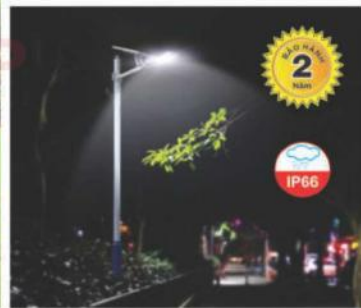

**SOLAR - 73**  
LED 300W  
Đèn: L235 x W40 x H575  
BNL: 6V - 45W  
Pin dự trữ: 48 AH  
Mắt cảm biến ánh sáng  
Sử dụng 8 ->10 giờ  
**5.300.000đ** ●●

**ĐÈN NĂNG LƯỢNG SIÊU SÁNG BÓNG LED THẾ HỆ MỚI**

**Thân đèn Nhôm**