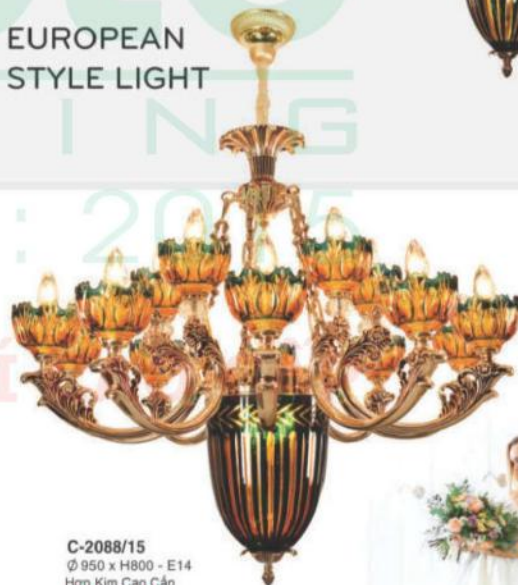

**C-2087/8**  
Ø 750 x H700 - E14  
Hộp Kim Cao Cấp  
**13.500.000đ**

EUROPEAN  
STYLE LIGHT

**C-2088/15**  
Ø 950 x H800 - E14  
Hộp Kim Cao Cấp  
**23.500.000đ**

European style light series

**C-116/6**  
Ø600 x H580  
E14 x 6  
Hộp Kim Cao Cấp  
**7.800.000đ**