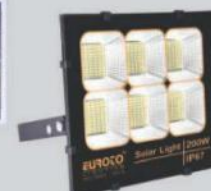

SOLAR - 64

LED **100W**
Đèn: L277 x W75 x H227
Cảm biến ánh sáng
BNL: 6V - 20W (L350 x H350)
Pin dự trữ: 20AH
2.680.000đ ○●

SOLAR - 65

LED **200W**
Đèn: L310 x W85 x H280
Cảm biến ánh sáng
BNL: 6V - 30W (L350 x H530)
Pin dự trữ: 30AH
3.600.000đ ○●