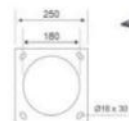

TRỤ 116

TRỤ 117

TRỤ 118

TRỤ 119

Ø Đé: 250
Ø Lỗ óé: 180 ○ ●
Ø Thân: 114 + 76
AC 85 - 265V
Chip Bridgelux USA - 30W
Thân nhôm sơn tĩnh điện
H3300 **12.100.000đ**
H3800 **12.800.000đ**