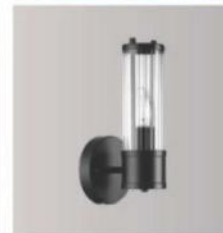

V-957
L90 x W140 x H280
E14 x 1
1.850.000đ