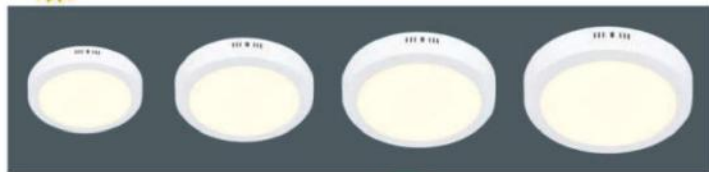

ÁNH SÁNG ĐƠN MÀU

3000K - 4000K - 6000K

MSS-531
Ø120 - SMD 6W
240.000đ

MSS-532
Ø170 - SMD 12W
330.000đ

MSS-533
Ø220 - SMD 18W
430.000đ

MSS-534
Ø300 - SMD 24W
590.000đ