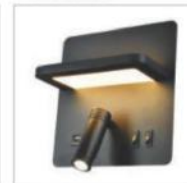

V-786
L190 x W115 x H185
LED 6W + 3W (2 chế độ)
Cổng USB Sạc Điện Thoại
1.150.000đ