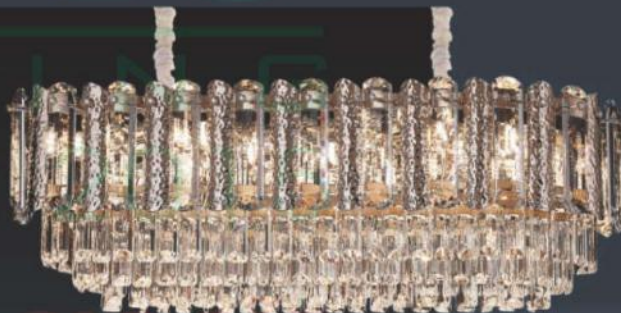

CFL-259
L900 x W300 x H280
E14 x 14 - Pha Lê K9
12.200.000đ