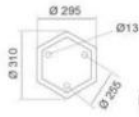

**TRU 286**  
L850 x H3900  
E27 x 4  
*17.350.000đ*

**TRU 287**  
L850 x H3900  
E27 x 5  
*19.280.000đ*

TD-124

H2000

H1180

**TRU 288**  
L800 x H4000  
E27 x 3  
**13.460.000đ**

**TRU 289**  
L800 x H4000  
E27 x 4  
**15.250.000đ**