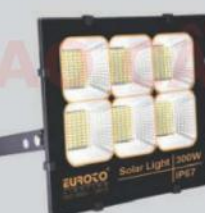

SOLAR - 66

LED **350W**
Đèn: L350 x W85 x H300
Cảm biến ánh sáng
BNL: 6V - 40W (L350 x H670)
Pin dự trữ: 40AH
4.700.000đ ○●

SOLAR - 67

LED **500W**
Đèn: L420 x W90 x H350
Cảm biến ánh sáng
BNL: 9V - 45W (L440 x H670)
Pin dự trữ: 50AH
6.100.000đ ○●