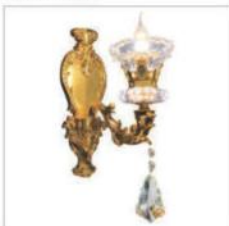

V-815/1
L120 x W300 x H300
E14 x 1
Pha Lê K9
Hộp kim xi mạ Cao Cấp
3.750.000đ