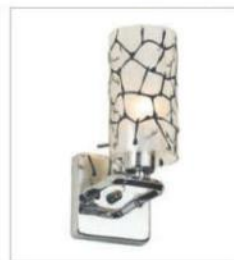

WALL LIGHT SERIES

**V-257**  
L230 x H180  
**460.000đ**

**V-258**  
L310 x H180  
**850.000đ**

**V-261**  
L150 x H200  
**440.000đ**

**V-259**  
L100 x H250  
**460.000đ**

**V-260**  
L210 x H250  
**850.000đ**