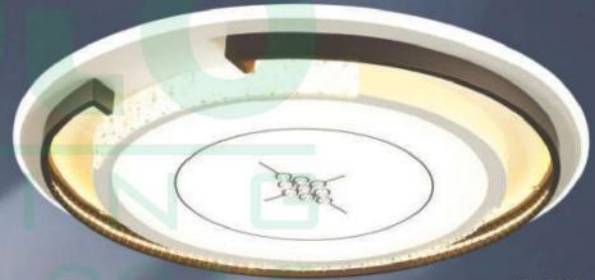

ML-8602
Ø800 x H100
LED 80W
7.200.000đ