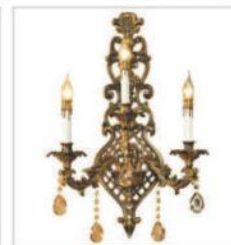

VC-049/3
L480 x W280 x H700
E14 x 3
5.500.000đ