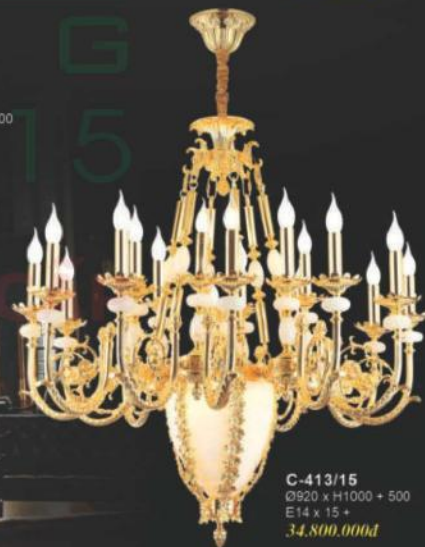

C-413/15
Ø920 x H1000 + 500
E14 x 15 +
34.800.000đ