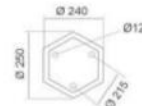

TD-171

TD-34

ĐÈN TRANG TRÍ CỘ CÂY