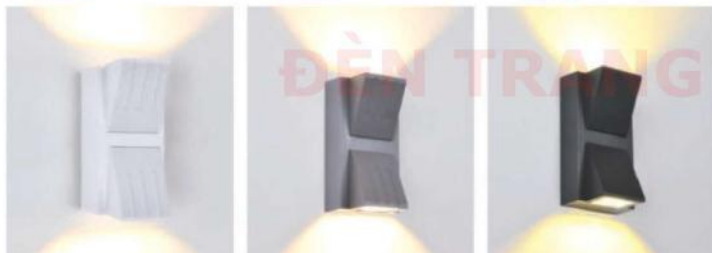

CN-236
L80 x W65 x H140 - COB 3W x 2
570.000đ

CN-238
L80 x W65 x H140 - COB 3W x 2
570.000đ

CN-240
L80 x W65 x H140 - COB 3W x 2
540.000đ

Không sử dụng ngoài trời