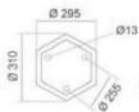

TRU 296
L850 x H4000
E27 x 4
15.560.000đ