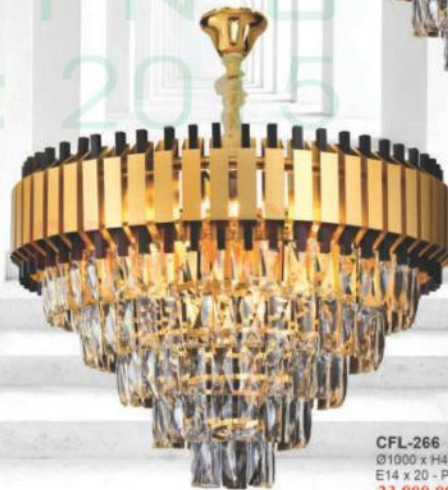

**CFL-262**  
Ø830 x H1150  
E14 x 27  
**21.500.000đ**

**CFL-261**  
Ø620 x H900  
E14 x 11  
**13.900.000đ**

**CFL-264**  
Ø600 x H350  
E14 x 6 - Pha Lê K9  
**11.900.000đ**

**CFL-265**  
Ø800 x H430  
E14 x 15 - Pha Lê K9  
**17.800.000đ**