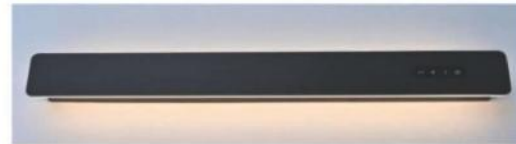

**V-873**  
L800 x W40 x H70  
LED 24W  
Công tắc cảm ứng  
**1.720.000đ**

**V-874**  
L800 x W40 x H70  
LED 24W  
Công tắc cảm ứng  
**1.720.000đ**

**V-875**  
L1000 x W40 x H70  
LED 30W  
Công tắc cảm ứng  
**2.290.000đ**